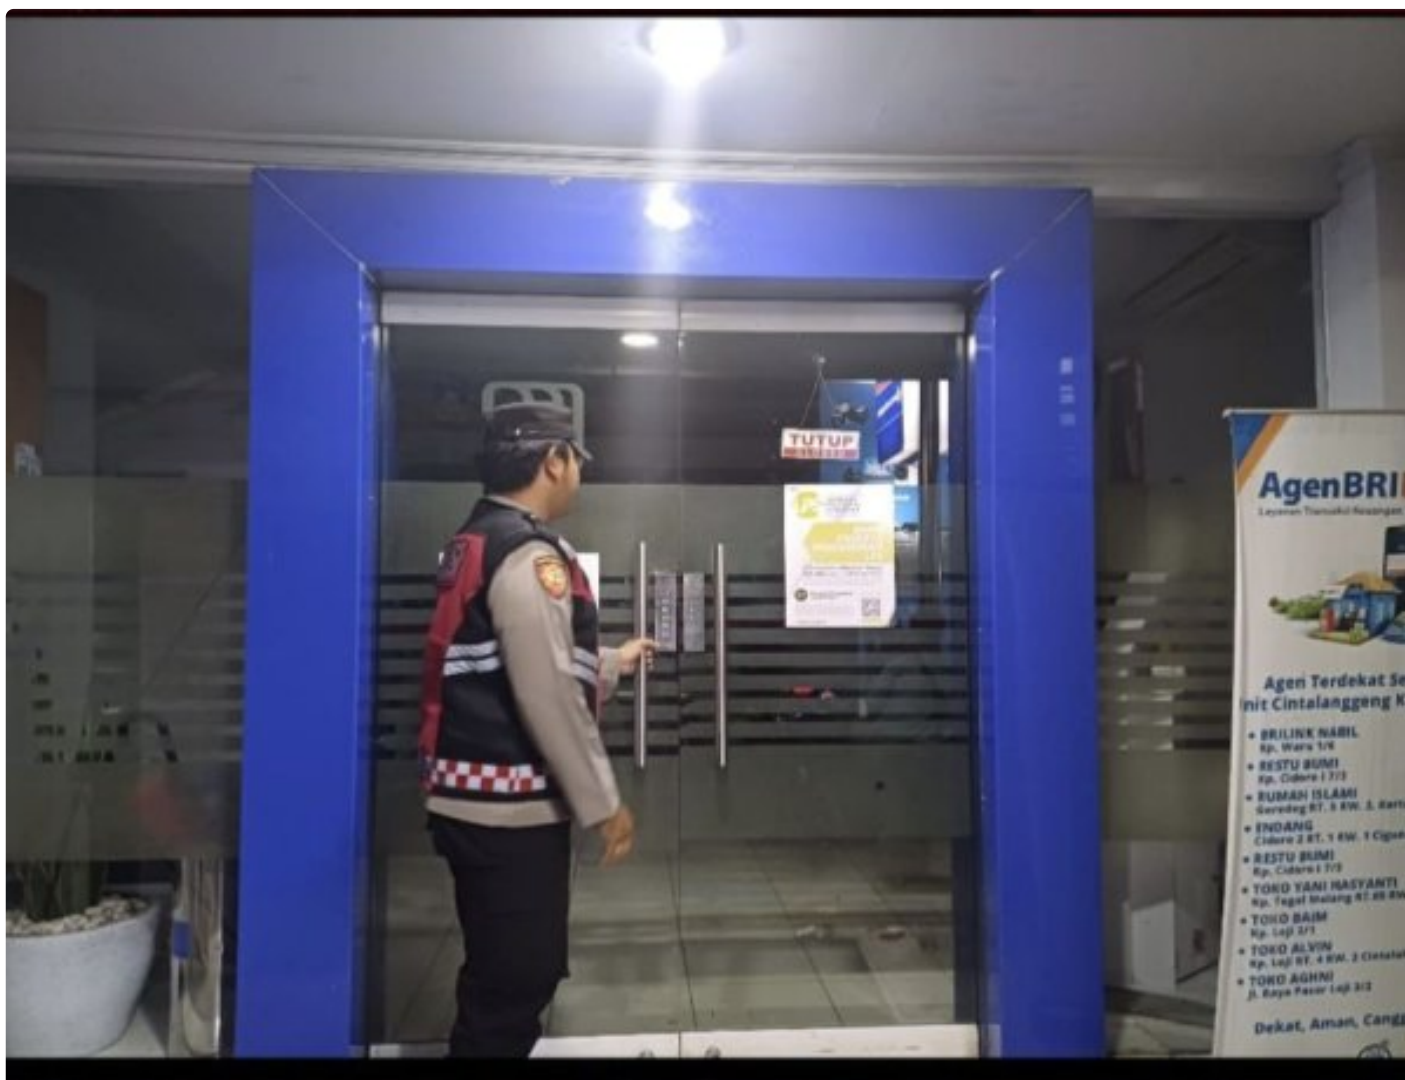

# WARTAWAN

## Waspada Potensi Kejahatan Perbankan di Wilayah Loji, Personel Polsek Tegalwaru Patroli Malam

KARAWANG - KARAWANG.WARTAWAN.CO.ID

Jan 22, 2025 - 15:55

Karawang,- Personel Polsek Tegalwaru Polres Karawang melaksanakan patroli malam antisipasi potensi kejahatan. Selasa (21/1) malam tadi.

Sasaran patroli menyoar ke objek vital milik pemerintah maupun swasta dan perbatasan serta antisipasi penyakit masyarakat.

Monitoring pun mengarah ke objek kantor bank BRI yang berada di wilayah Desa Cintelaksana kecamatan Tegalwaru.